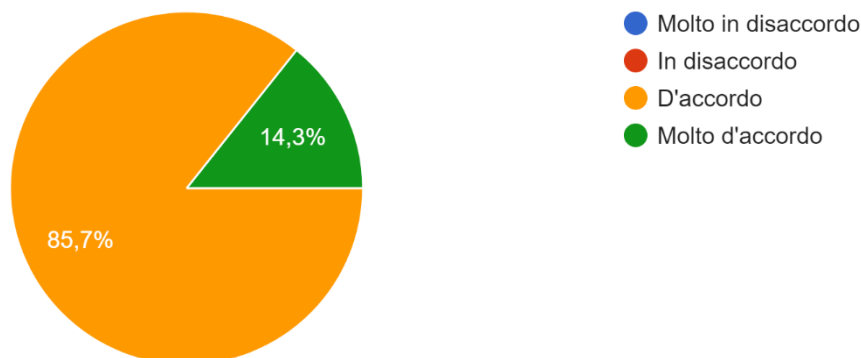

## ISTITUTO COMPRENSIVO SANTA MARINA-POLICASTRO (SA) SCUOLA SECONDARIA DI PRIMO GRADO A.S. 2023-2024

### QUESTIONARIO: CUSTOMER SATISFACTION - DOCENTI – (28/45: 62%)

In questa Istituzione Scolastica la qualità degli insegnamenti è omogenea tra le diverse sezioni  
28 risposte

Questa Istituzione Scolastica è diretta in modo efficace  
28 risposte